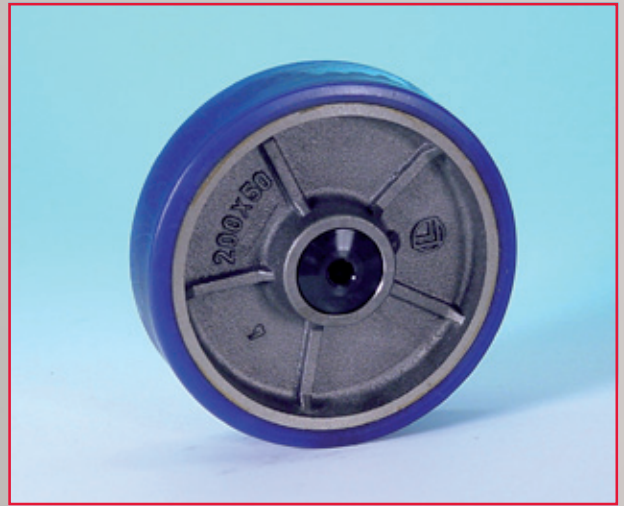

DE OPLOSSING

Los ARBOWIEL® ZWAAR

											Artikel
100	40	20	82	47	14	40	40	60	350		7007S
125	40	20	101	47	17	44	50	59	400		7010S
150	40	20	131	47	17	44	50	60	500		7016S
200	50	20	177	47	17	54	60	61	1000		7030S
250	50	25	225	52	17	56	60	68	1200		7035S