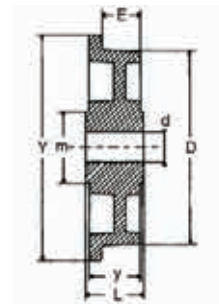

GLIJLAGER

50	26	15	32	50	62	32	400	SPG50
75	30	20	47	62	100	40	700	SPG75
100	36	20	52	62	125	46	800	SPG100
125	36	20	52	62	145	46	900	SPG125
150	36	20	52	62	175	46	1000	SPG150
180	36	30	52	65	210	48	1200	SPG180
200	40	30	60	87	230	57	1500	SPG200
250	50	40	70	90	300	65	2000	SPG250