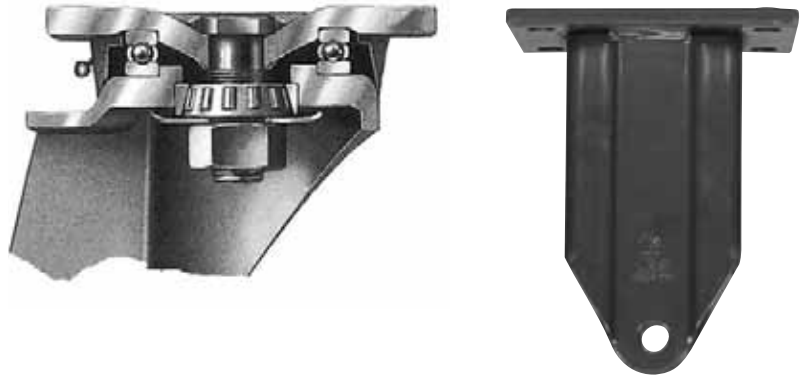

GLIJLAGER

80	30	12			40	26	250	1009
100	30	15			40	28	500	1010
130	40	15			50	40	700	1011
150	55	20			60	50	1200	1012
200	50	25			60	48	1500	1015

SERIE Q, GIETIJZER + E70

Zeer zwaar transport
Wielen: blz. 122 - Gaffels: blz. 12

TECHNISCHE SPECIFICATIE

- Wiel: massief gietijzer, blauw gelakt
- Temperatuurbereik: -30° C tot +80° C

Niet geschikt voor rem.

ZWENKWIELEN MET PLAATBEVESTIGING

KOGELLAGER

100	30	15	145	105x85	80x60	8	40	40	300	6020
130	40	15	174	135x110	105x80	10	50	50	500	6021
150	38	20	195	135x110	105x80	10	55	50	500	6023
150	55	20	202	135x110	105x80	12	65	60	1000	6022
175	48	25	239	135x110	105x80	12	70	60	1000	6024
200	50	25	251	135x110	105x80	12	70	60	1000	6025