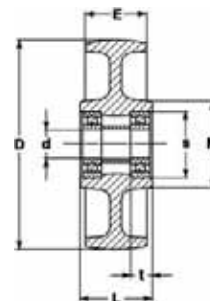

TOEPASSING

Transport op vloeren vervuild met scherpe materialen.

LOSSE WIELEN

KOGELLAGER

100	30	15	35	11,5	30	30	45	500	1000
130	40	15	35	12,2	37	40	50	700	1001
150	38	20	47	14,5	37	38	60	1000	1003
150	55	20	47	14,5	54	55	63	1200	1002
175	48	25	52	15,5	47	48	67	1200	1004
200	50	25	52	17	56	60	69	1500	1005

TECHNISCHE SPECIFICATIE

- Wiel: massief gietijzer, blauw gelakt
- Temperatuurbereik: -30° C tot +80° C

Niet geschikt voor rem.

ZWENKWIELEN MET PLAATBEVESTIGING

KOGELLAGER

100	30	15	145	105x85	80x60	8	40	40	300	6020
130	40	15	174	135x110	105x80	10	50	50	500	6021
150	38	20	195	135x110	105x80	10	55	50	500	6023
150	55	20	202	135x110	105x80	12	65	60	1000	6022
175	48	25	239	135x110	105x80	12	70	60	1000	6024
200	50	25	251	135x110	105x80	12	70	60	1000	6025