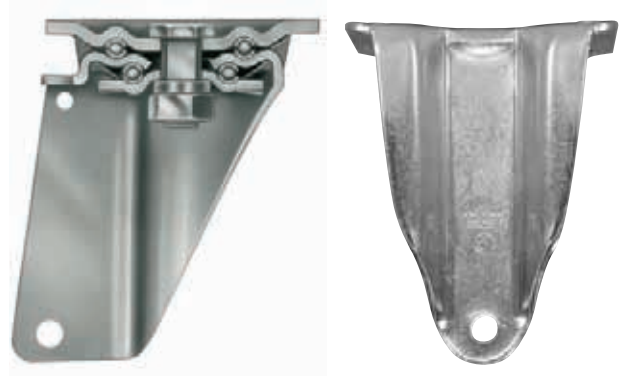

Zwaar transport
 Wielen: blz. 122 - Gaffels: blz. 13

TECHNISCHE SPECIFICATIE

- Wiel: massief gietijzer, blauw gelakt
 - Temperatuurbereik: -30° C tot +80° C

EIGENSCHAPPEN

Het harde, bol gedraaide loopvlak, zorgt voor zeer lage rolweerstand op gladde vloeren. Loopvlak is bestand tegen scherpe materialen zoals glas, metalen krullen e.d. Zeer hoog draagvermogen, slijtvast en schokbestendig.

Niet geschikt voor rem.

ZWENKWIELEN MET PLAATBEVESTIGING

KOGELLAGER

100	30	15	138	105x85	80x60	8	42	50	450	1060
100	30	15	139	135x110	105x80	10	42	50	450	1061
130	40	15	167	135x110	105x80	10	42	50	450	1061/1
150	38	20	203	135x110	105x80	12	64	60	850	1063
150	55	20	203	135x110	105x80	12	64	60	850	1062
175	48	25	238	135x110	105x80	12	66	60	850	1064
200	50	25	250	135x110	105x80	12	66	60	850	1065