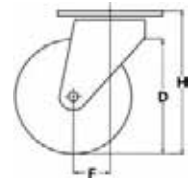

TECHNISCHE SPECIFICATIE

- Wiel: massief gietijzer, blauw gelakt
- Temperatuurbereik: -30° C tot +80° C

Niet geschikt voor rem.

ZWENKWIELEN MET PLAATBEVESTIGING

KOGELLAGER

100	30	15	145	105x85	80x60	8	40	40	300	6020
130	40	15	174	135x110	105x80	10	50	50	500	6021
150	38	20	195	135x110	105x80	10	55	50	500	6023
150	55	20	202	135x110	105x80	12	65	60	1000	6022
175	48	25	239	135x110	105x80	12	70	60	1000	6024
200	50	25	251	135x110	105x80	12	70	60	1000	6025

GLIJLAGER

100	30	15	145	105x85	80x60	8	40	40	300	6030
130	40	15	174	135x110	105x80	10	50	50	500	6031
150	55	20	202	135x110	105x80	12	65	60	1000	6032
200	50	25	251	135x110	105x80	12	70	60	1000	6035

BOKWIELEN MET PLAATBEVESTIGING