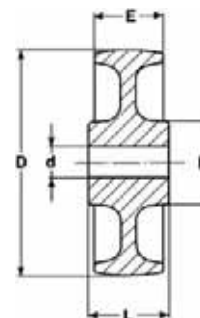

GLIJLAGER

80	30	12			40	26	250	1009
100	30	15			40	28	500	1010
130	40	15			50	40	700	1011
150	55	20			60	50	1200	1012
200	50	25			60	48	1500	1015