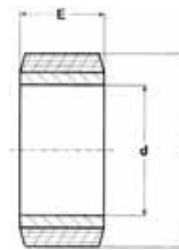

SERIE R, PERSBANDEN

VULKOLLAN® PERSBANDEN

(Desmodur 15 - Lic. Bayer) 93° ± 3° Shore A

Draagvermogen bij 6 km/h.

® = Geregistreerd handelsmerk van Bayer Ag, Duitsland.

MET STALEN CYLINDRISCHE BINNENRING

180	50	120	720	223
180	100	105	1370	241
200	75	100	1040	218
200	85	105	1200	220
200	105	120	1570	226
250	80	170	1495	240
260	105	170	1965	242
300	90	203	1895	248
310	120	220	2680	202
343	114	225	2535	254
343	140	245	3115	203
345	115	245	2755	259
350	90	280	2440	205
350	110	270	2875	265
350	140	270	3660	204

POLYURETHAAN PERSBANDEN

95° ± 3° Shore A

MET STALEN CYLINDRISCHE BINNENRING

• Met profiel.

150	50	100	620	145
150	75	100	935	161
160	50	100	640	162
180	50	120	720	150
180	75	120	1080	151
180	100	105	1370	141
200	75	100	1040	153
200	85	105	1200	146
230	75	170	1380	156
230	85	145	1480	155
250	80	170	1495	160
250	80	170	1495	• 165/S
250	105	170	1960	171
300	90	203	1895	158
343	114	225	2535	179